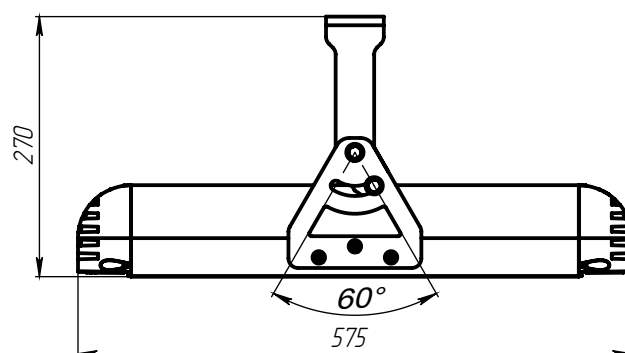

МАТЕРИАЛ РАССЕИВАТЕЛЯ

Прозрачный ПК.

ИСТОЧНИК СВЕТА

Высокоэффективные светодиоды
NICHIA.

КРЕПЛЕНИЕ

Поворотный кронштейн.

ТЕХНИЧЕСКИЕ ХАРАКТЕРИСТИКИ

Потребляемая мощность	137 Вт
Световой поток светильника	19 728 Лм
Кривая силы света	Д120-косинусная 120°
Степень защиты корпуса	IP66
Температура эксплуатации	-40 ÷ +50 °С
Вид климатического исполнения	У1
Габариты	430x250x270 мм
Вес	8,5 кг
Гарантийный срок	5 лет