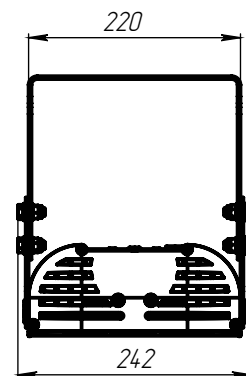

МАТЕРИАЛ РАССЕИВАТЕЛЯ

Прозрачный ПК.

ИСТОЧНИК СВЕТА

Высокоэффективные светодиоды
NICHIA.

КРЕПЛЕНИЕ

Поворотный кронштейн.

ТЕХНИЧЕСКИЕ ХАРАКТЕРИСТИКИ

Потребляемая мощность	137 Вт
Световой поток светильника	19 728 Лм
Кривая силы света	Д120-косинусная 120°
Степень защиты корпуса	IP66
Температура эксплуатации	-40 ÷ +50 °С
Вид климатического исполнения	У1
Габариты	430x250x270 мм
Вес	8,5 кг
Гарантийный срок	5 лет