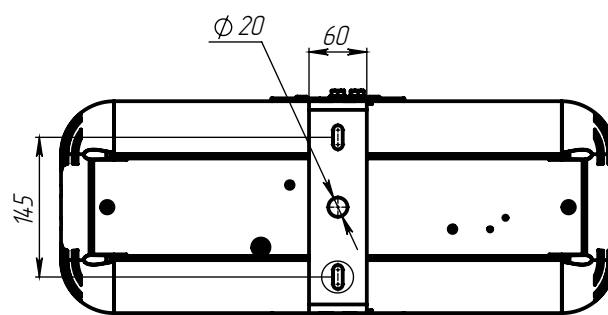

МАТЕРИАЛ РАССЕИВАТЕЛЯ

Прозрачный ПК.

ИСТОЧНИК СВЕТА

Высокоэффективные светодиоды
NICHIA.

КРЕПЛЕНИЕ

Поворотный кронштейн.

ТЕХНИЧЕСКИЕ ХАРАКТЕРИСТИКИ

Потребляемая мощность	137 Вт
Световой поток светильника	19 728 Лм
Кривая силы света	Д120-косинусная 120°
Степень защиты корпуса	IP66
Температура эксплуатации	-40 ÷ +50 °С
Вид климатического исполнения	У1
Габариты	430x250x270 мм
Вес	8,5 кг
Гарантийный срок	5 лет