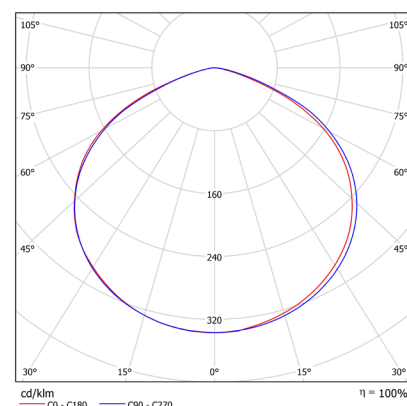

МАТЕРИАЛ РАССЕИВАТЕЛЯ

Прозрачный ПК.

ИСТОЧНИК СВЕТА

Высокоэффективные светодиоды
NICHIA.

КРЕПЛЕНИЕ

Поворотный кронштейн.

ТЕХНИЧЕСКИЕ ХАРАКТЕРИСТИКИ

Потребляемая мощность	137 Вт
Световой поток светильника	19 728 Лм
Кривая силы света	Д120-косинусная 120°
Степень защиты корпуса	IP66
Температура эксплуатации	-40 ÷ +50 °С
Вид климатического исполнения	У1
Габариты	430x250x270 мм
Вес	8,5 кг
Гарантийный срок	5 лет